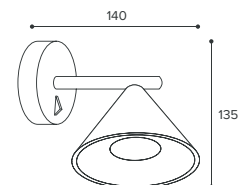

WSL-GU10/W08

Модель	WSL-GU10/W08G	WSL-GU10/W08CH
Мак мощность лампы, Вт	50	50
Цоколь	GU10	GU10
Тип лампы	PAR16	PAR16
Материал корпуса	алюминий	алюминий
Габариты, мм	140x135	140x135
Способ монтажа	накладной	накладной
Штрихкод, (ед.)	4680614700099	4680614700105

- Чёрный/золотой корпус
- Чёрный/хром корпус