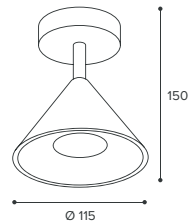

NEW

WSL-GU10/S08

Модель	WSL-GU10/S08G	WSL-GU10/S08CH
Мак мощность лампы, Вт	50	50
Цоколь	GU10	GU10
Тип лампы	PAR16	PAR16
Материал корпуса	алюминий	алюминий
Габариты, мм	Ø115x150	Ø115x150
Способ монтажа	накладной	накладной
Штрихкод, (ед.)	4680614700051	4680614700068

- Чёрный/золотой корпус
- Чёрный/хром корпус

NEW

WSL-GU10/W08

Модель	WSL-GU10/W08G	WSL-GU10/W08CH
Мак мощность лампы, Вт	50	50
Цоколь	GU10	GU10
Тип лампы	PAR16	PAR16
Материал корпуса	алюминий	алюминий
Габариты, мм	140x135	140x135
Способ монтажа	накладной	накладной
Штрихкод, (ед.)	4680614700099	4680614700105

Корпус светильника из коллекции Bello выполнен из алюминиевого сплава и имеет стойкое порошковое покрытие и коническую форму.

NEW

WTL-GU10/P08 подвесные

Модель	WTL-GU10/P08G	WTL-GU10/P08CH
Мак мощность лампы, Вт	50	50
Цоколь	GU10	GU10
Тип лампы	PAR16	PAR16
Материал корпуса	алюминий	алюминий
Габариты, мм	Ø115x84/1135	Ø115x84/1135
Длина подвеса	1 м (регулируемая)	1 м (регулируемая)
Способ монтажа	подвесной	подвесной
Штрихкод, (ед.)	4680614700112	4680614700129

Чёрный/золотой корпус
 Чёрный/хром корпус

NEW

WTL-GU10/08 трековые

Модель	WTL-GU10/08G	WTL-GU10/06CH
Мак мощность лампы, Вт	50	50
Цоколь	GU10	GU10
Тип лампы	PAR16	PAR16
Материал корпуса	алюминий	алюминий
Габариты, мм	Ø115x125x145	Ø115x125x145
Способ монтажа	в шинопровод	в шинопровод
Штрихкод, (ед.)	4680614700075	4680614700082