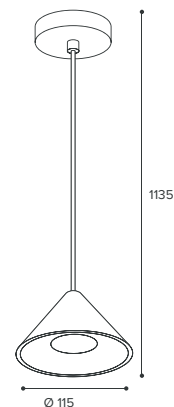

NEW

WSL-GU10/S08

Модель	WSL-GU10/S08G	WSL-GU10/S08CH
Мак мощность лампы, Вт	50	50
Цоколь	GU10	GU10
Тип лампы	PAR16	PAR16
Материал корпуса	алюминий	алюминий
Габариты, мм	Ø115x150	Ø115x150
Способ монтажа	накладной	накладной
Штрихкод, (ед.)	4680614700051	4680614700068

- Чёрный/золотой корпус
- Чёрный/хром корпус

NEW

WSL-GU10/W08

Модель	WSL-GU10/W08G	WSL-GU10/W08CH
Мак мощность лампы, Вт	50	50
Цоколь	GU10	GU10
Тип лампы	PAR16	PAR16
Материал корпуса	алюминий	алюминий
Габариты, мм	140x135	140x135
Способ монтажа	накладной	накладной
Штрихкод, (ед.)	4680614700099	4680614700105

Корпус светильника из коллекции Bello выполнен из алюминиевого сплава и имеет стойкое порошковое покрытие и коническую форму.

NEW

WTL-GU10/P08 подвесные

Модель	WTL-GU10/P08G	WTL-GU10/P08CH
Мак мощность лампы, Вт	50	50
Цоколь	GU10	GU10
Тип лампы	PAR16	PAR16
Материал корпуса	алюминий	алюминий
Габариты, мм	Ø115x84/1135	Ø115x84/1135
Длина подвеса	1 м (регулируемая)	1 м (регулируемая)
Способ монтажа	подвесной	подвесной
Штрихкод, (ед.)	4680614700112	4680614700129

Чёрный/золотой корпус
 Чёрный/хром корпус

NEW

WTL-GU10/08 трековые

Модель	WTL-GU10/08G	WTL-GU10/06CH
Мак мощность лампы, Вт	50	50
Цоколь	GU10	GU10
Тип лампы	PAR16	PAR16
Материал корпуса	алюминий	алюминий
Габариты, мм	Ø115x125x145	Ø115x125x145
Способ монтажа	в шинопровод	в шинопровод
Штрихкод, (ед.)	4680614700075	4680614700082