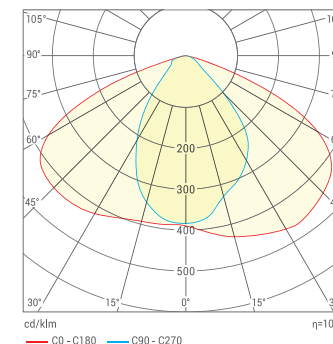

Мощность, Вт	Световой поток, лм	А, мм	В, мм	С, мм
50	7500	460	213	62
100	15000	538	264	68
150	22500	635	316	80

Широкая Осевая КСС (ШО140x60)

ДКУ04-100-102-4К ШО140x60

тип — угол рассеяния (140°x60°)
серия — цветовая температура (4000K / 5000K)
мощность — защитное стекло (2 — прозрачное)
драйвер (0 — стандартное исполнение, 1 — 1-10V)
КСС (1 — широкая осевая (ШО))