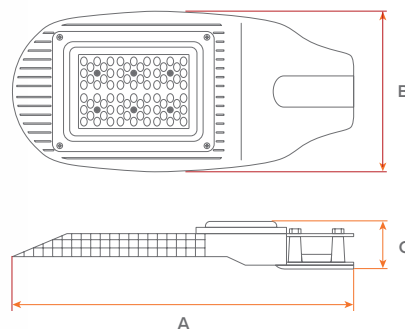

УЛИЧНЫЕ СВЕТОДИОДНЫЕ СВЕТИЛЬНИКИ ДКУ04 ТРАССА

до 150
лм/Вт

Ø 48–60 мм
установочный диаметр

Предназначены для освещения автомобильных дорог различных категорий, улиц, площадей, коттеджных поселков, дворовых и придомовых территорий.

Мощность, Вт	Световой поток, лм	А, мм	В, мм	С, мм
50	7500	460	213	62
100	15000	538	264	68
150	22500	635	316	80

Широкая Осевая КСС (ШО140x60)

ДКУ04-100-102-4К ШО140x60

тип — угол рассеяния (140°x60°)
серия — цветовая температура (4000K / 5000K)
мощность — защитное стекло (2 — прозрачное)
драйвер (0 — стандартное исполнение, 1 — 1-10V)
КСС (1 — широкая осевая (ШО))