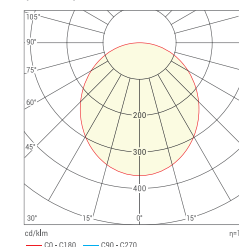

Косинусная КСС (опал)

Мощность, Вт	Световой поток, лм*	A, мм	B, мм	C, мм
36	4100	595	595	60
54	6200	595	595	60

ДВО01-36-003-4К-95

- тип
- серия
- мощность
- индекс цветопередачи Ra95
- цветовая температура (4000К)
- рассеиватель (3 — опал)
- драйвер (0 — стандартное исполнение)
- габариты (0 — 595x595x60 мм)