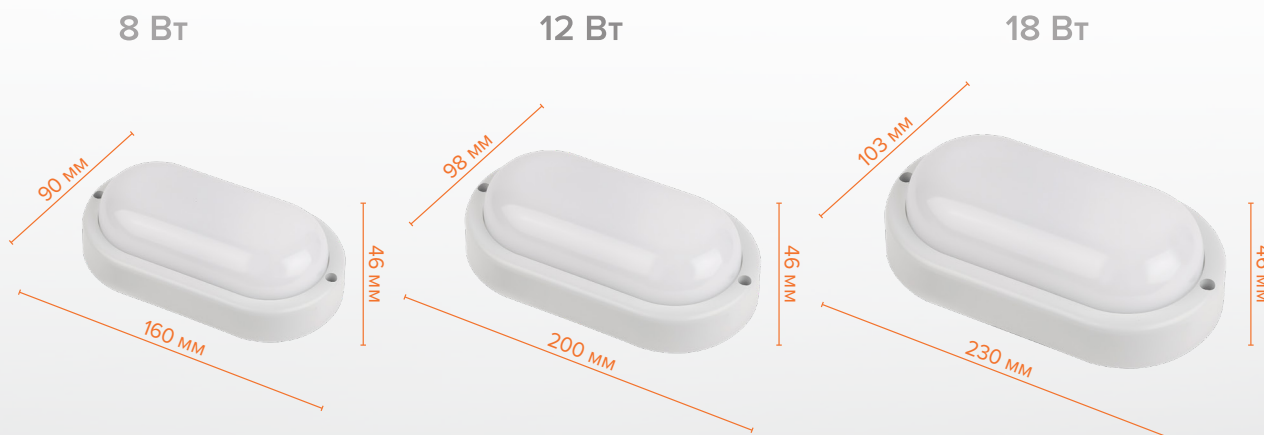

LCL-05

LCL05-8W-P01-4K
LCL05-8W-P01-6K

LCL05-12W-P01-4K
LCL05-12W-P01-6K

LCL05-18W-P01-4K
LCL05-18W-P01-6K