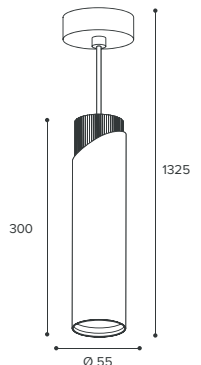

WSL-GU10/P06 подвесной

Модель	WSL-GU10/P06WCH
Мак мощность лампы, Вт	50
Цоколь	GU10
Тип лампы	PAR16
Материал корпуса	алюминий
Габариты, мм	Ø55x300/1325
Длина подвеса	1 м (регулируемая)
Способ монтажа	подвесной
Штрихкод, (ед.)	4630015269848

Белый/хром корпус