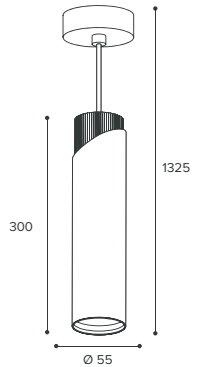

СВЕТИЛЬНИКИ ПОД ЛАМПУ GU10

- Керамический патрон под лампу GU10
- Светильники декорированы рифленой вставкой в духе неоклассики
- Алюминиевый корпус
- Подвес с регулируемой длиной (1 м)

Корпус светильника из коллекции Dolce выполнен из алюминиевого сплава и имеет стойкое порошковое покрытие и рифленую вставку, подобную элементам из античной ордерной системы, придающую изысканность и утонченность.

NEW

WSL-GU10/P06 подвесной

Модель	WSL-GU10/P06BG
Мак мощность лампы, Вт	50
Цоколь	GU10
Тип лампы	PAR16
Материал корпуса	алюминий
Габариты, мм	Ø55x300/1325
Длина подвеса	1 м (регулируемая)
Способ монтажа	подвесной
Штрихкод, (ед.)	4630015269831

Чёрный/золотой корпус