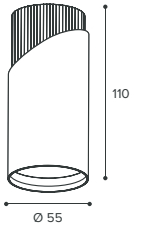

СВЕТИЛЬНИКИ ПОД ЛАМПУ GU10

- Керамический патрон под лампу GU10
- Светильники декорированы рифленой вставкой в духе неоклассики
- Алюминиевый корпус

- Изменяемый угол наклона для моделей WSL-GU10/S06

Dolce

NEW

WSL-GU10/06

Модель	WSL-GU10/06BG	WSL-GU10/06WCH
Мак мощность лампы, Вт	50	50
Цоколь	GU10	GU10
Тип лампы	PAR16	PAR16
Материал корпуса	алюминий	алюминий
Габариты, мм	Ø55x110	Ø55x110
Способ монтажа	накладной	накладной
Штрихкод, (ед.)	4630015269657	4630015269787

- Чёрный/золотой корпус
- Белый/хром корпус

NEW

WSL-GU10/S06

Модель	WSL-GU10/S06BG	WSL-GU10/S06WCH
Мак мощность лампы, Вт	50	50
Цоколь	GU10	GU10
Тип лампы	PAR16	PAR16
Материал корпуса	алюминий	алюминий
Габариты, мм	Ø60x180	Ø60x180
Способ монтажа	накладной	накладной
Штрихкод, (ед.)	4630015269794	4630015269800

- Чёрный/золотой корпус
- Белый/хром корпус

Электротехнические и светотехнические характеристики будут зависеть от применяемых ламп. Рекомендуем использовать с лампами TM WOLTA®. www.wolta.ru. Контактный телефон: +7 (495) 532 23 23

стр. 1
см. далее

WOLTA®