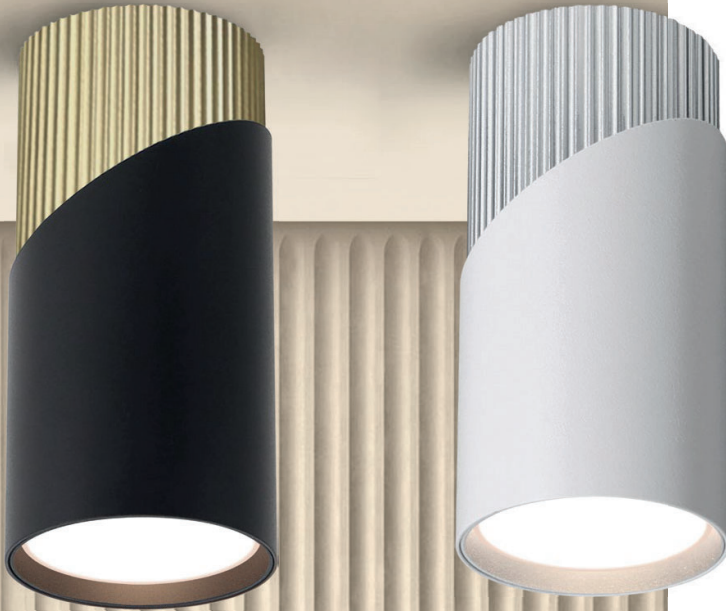

# СВЕТИЛЬНИКИ ПОД ЛАМПУ GU10

- Керамический патрон под лампу GU10
- Светильники декорированы рифленой вставкой в духе неоклассики
- Алюминиевый корпус

- Изменяемый угол наклона для моделей WSL-GU10/S06

Dolce

## WSL-GU10/06

Модель	WSL-GU10/06BG	WSL-GU10/06WCH
Мак мощность лампы, Вт	50	50
Цоколь	GU10	GU10
Тип лампы	PAR16	PAR16
Материал корпуса	алюминий	алюминий
Габариты, мм	Ø55x110	Ø55x110
Способ монтажа	накладной	накладной
Штрихкод, (ед.)	4630015269657	4630015269787

- Чёрный/золотой корпус
- Белый/хром корпус

NEW