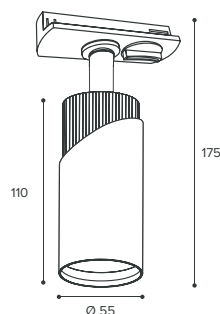

## WSL-GU10/06

Модель	WSL-GU10/06BG	WSL-GU10/06WCH
Мак мощность лампы, Вт	50	50
Цоколь	GU10	GU10
Тип лампы	PAR16	PAR16
Материал корпуса	алюминий	алюминий
Габариты, мм	Ø55x110	Ø55x110
Способ монтажа	накладной	накладной
Штрихкод, (ед.)	4630015269657	4630015269787

## WSL-GU10/S06

Модель	WSL-GU10/S06BG	WSL-GU10/S06WCH
Мак мощность лампы, Вт	50	50
Цоколь	GU10	GU10
Тип лампы	PAR16	PAR16
Материал корпуса	алюминий	алюминий
Габариты, мм	Ø60x180	Ø60x180
Способ монтажа	накладной	накладной
Штрихкод, (ед.)	4630015269794	4630015269800

## WTL-GU10/06BG

Модель	WTL-GU10/06BG
Мак мощность лампы, Вт	50
Цоколь	GU10
Тип лампы	PAR16
Материал корпуса	алюминий
Габариты, мм	Ø55x175x155
Способ монтажа	в шинопровод
Штрихкод, (ед.)	4630015269817

Чёрный/золотой корпус

## WTL-GU10/06WCH

Модель	WTL-GU10/06WCH
Мак мощность лампы, Вт	50
Цоколь	GU10
Тип лампы	PAR16
Материал корпуса	алюминий
Габариты, мм	Ø55x175x155
Способ монтажа	в шинопровод
Штрихкод, (ед.)	4630015269824