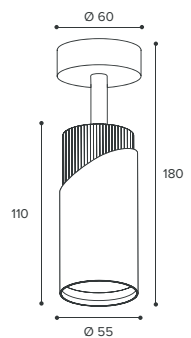

WSL-GU10/S06

Модель	WSL-GU10/S06BG	WSL-GU10/S06WCH
Мак мощность лампы, Вт	50	50
Цоколь	GU10	GU10
Тип лампы	PAR16	PAR16
Материал корпуса	алюминий	алюминий
Габариты, мм	Ø60x180	Ø60x180
Способ монтажа	накладной	накладной
Штрихкод, (ед.)	4630015269794	4630015269800

- Чёрный/золотой корпус
- Белый/хром корпус