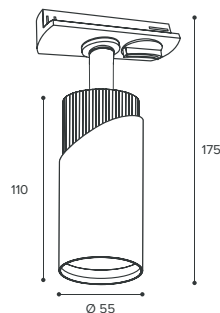

WTL-GU10/06WCH

Модель	WTL-GU10/06WCH
Мак мощность лампы, Вт	50
Цоколь	GU10
Тип лампы	PAR16
Материал корпуса	алюминий
Габариты, мм	Ø55x175x155
Способ монтажа	в шинопровод
Штрихкод, (ед.)	4630015269824

Белый/хром корпус