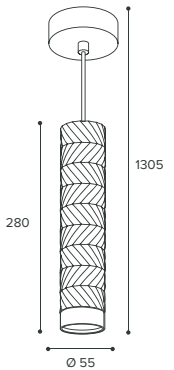

NEW

WSL-GU10/W09

Модель	WSL-GU10/W09BG	WSL-GU10/W09WG
Мак мощность лампы, Вт	2x50	2x50
Цоколь	GU10	GU10
Тип лампы	PAR16	PAR16
Материал корпуса	алюминий	алюминий
Габариты, мм	Ø55x170	Ø55x170
Способ монтажа	накладной	накладной
Штрихкод, (ед.)	4680614700181	4680614700198

- Чёрный/золотой корпус
- Белый/золотой корпус

NEW

WTL-GU10/09 трековые

Модель	WTL-GU10/09BG	WTL-GU10/09WG
Мак мощность лампы, Вт	50	50
Цоколь	GU10	GU10
Тип лампы	PAR16	PAR16
Материал корпуса	алюминий	алюминий
Габариты, мм	Ø55x145x165	Ø55x145x165
Способ монтажа	в шинопровод	в шинопровод
Штрихкод, (ед.)	4680614700204	4680614700211

NEW

WSL-GU10/P09BG подвесной

Модель	WSL-GU10/P09BG
Мак мощность лампы, Вт	50
Цоколь	GU10
Тип лампы	PAR16
Материал корпуса	алюминий
Габариты, мм	Ø55x280/1305
Длина подвеса	1 м (регулируемая)
Способ монтажа	подвесной
Штрихкод, (ед.)	4680614700228

 Чёрный/золотой корпус

NEW

WSL-GU10/P09WG подвесной

Модель	WSL-GU10/P09WG
Мак мощность лампы, Вт	50
Цоколь	GU10
Тип лампы	PAR16
Материал корпуса	алюминий
Габариты, мм	Ø55x280/1305
Длина подвеса	1 м (регулируемая)
Способ монтажа	подвесной
Штрихкод, (ед.)	4680614700235