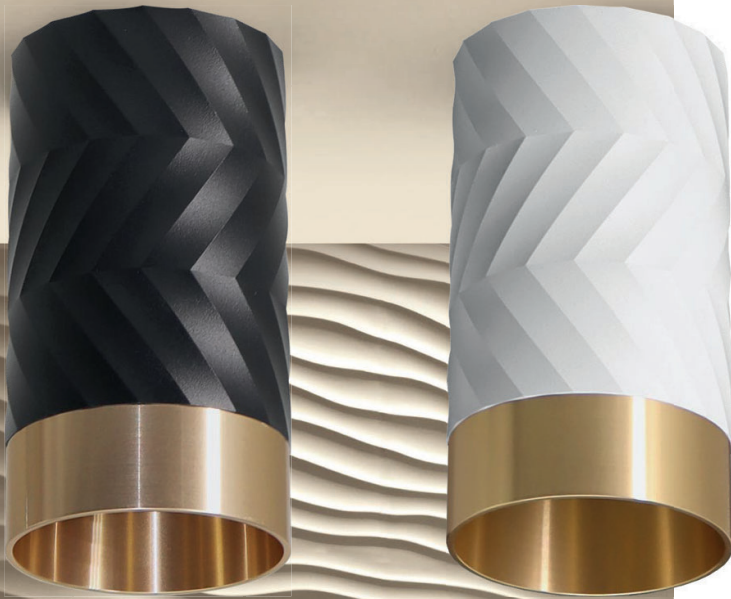

СВЕТИЛЬНИКИ ПОД ЛАМПУ GU10

- Керамический патрон под лампу GU10
- Алюминиевый корпус
- Эксклюзивная геометрическая текстура, дополненная золотым кольцом

- Изменяемый угол наклона для моделей WSL-GU10/S09

Linea

NEW

WSL-GU10/09

Модель	WSL-GU10/09BG	WSL-GU10/09WG
Мак мощность лампы, Вт	50	50
Цоколь	GU10	GU10
Тип лампы	PAR16	PAR16
Материал корпуса	алюминий	алюминий
Габариты, мм	Ø55x100	Ø55x100
Способ монтажа	накладной	накладной
Штрихкод, (ед.)	4680614700136	4680614700143

- Чёрный/золотой корпус
- Белый/золотой корпус

NEW

WSL-GU10/S09

Модель	WSL-GU10/S09BG	WSL-GU10/S09WG
Мак мощность лампы, Вт	50	50
Цоколь	GU10	GU10
Тип лампы	PAR16	PAR16
Материал корпуса	алюминий	алюминий
Габариты, мм	Ø60x170	Ø60x170
Способ монтажа	накладной	накладной
Штрихкод, (ед.)	4680614700167	4680614700174

стр. 1
см. далее

WOLTA®

СВЕТИЛЬНИКИ ПОД ЛАМПУ GU10

- Керамический патрон под лампу GU10
- Эксклюзивная геометрическая текстура, дополненная золотым кольцом
- Алюминиевый корпус

Linea

- Светильники WTL-GU10/09 устанавливаются в однофазный шинопровод