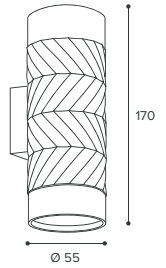

Linea

NEW

WSL-GU10/09

Модель	WSL-GU10/09BG	WSL-GU10/09WG
Мак мощность лампы, Вт	50	50
Цоколь	GU10	GU10
Тип лампы	PAR16	PAR16
Материал корпуса	алюминий	алюминий
Габариты, мм	Ø55x100	Ø55x100
Способ монтажа	накладной	накладной
Штрихкод, (ед.)	4680614700136	4680614700143

- Чёрный/золотой корпус
- Белый/золотой корпус

NEW

WSL-GU10/S09

Модель	WSL-GU10/S09BG	WSL-GU10/S09WG
Мак мощность лампы, Вт	50	50
Цоколь	GU10	GU10
Тип лампы	PAR16	PAR16
Материал корпуса	алюминий	алюминий
Габариты, мм	Ø60x170	Ø60x170
Способ монтажа	накладной	накладной
Штрихкод, (ед.)	4680614700167	4680614700174

NEW

WSL-GU10/W09

Модель	WSL-GU10/W09BG	WSL-GU10/W09WG
Мак мощность лампы, Вт	2x50	2x50
Цоколь	GU10	GU10
Тип лампы	PAR16	PAR16
Материал корпуса	алюминий	алюминий
Габариты, мм	Ø55x170	Ø55x170
Способ монтажа	накладной	накладной
Штрихкод, (ед.)	4680614700181	4680614700198

- Чёрный/золотой корпус
- Белый/золотой корпус

NEW

WTL-GU10/09 трековые

Модель	WTL-GU10/09BG	WTL-GU10/09WG
Мак мощность лампы, Вт	50	50
Цоколь	GU10	GU10
Тип лампы	PAR16	PAR16
Материал корпуса	алюминий	алюминий
Габариты, мм	Ø55x145x165	Ø55x145x165
Способ монтажа	в шинопровод	в шинопровод
Штрихкод, (ед.)	4680614700204	4680614700211