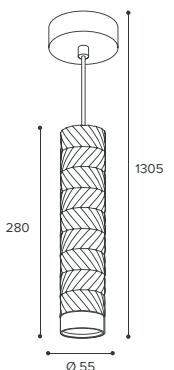

WSL-GU10/P09WG подвесной

Модель	WSL-GU10/P09WG
Мак мощность лампы, Вт	50
Цоколь	GU10
Тип лампы	PAR16
Материал корпуса	алюминий
Габариты, мм	Ø55x280/1305
Длина подвеса	1 м (регулируемая)
Способ монтажа	подвесной
Штрихкод, (ед.)	4680614700235

Белый/золотой корпус