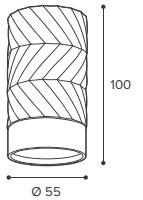

Linea

NEW

WSL-GU10/09

Модель	WSL-GU10/09BG	WSL-GU10/09WG
Мак мощность лампы, Вт	50	50
Цоколь	GU10	GU10
Тип лампы	PAR16	PAR16
Материал корпуса	алюминий	алюминий
Габариты, мм	Ø55x100	Ø55x100
Способ монтажа	накладной	накладной
Штрихкод, (ед.)	4680614700136	4680614700143

- Чёрный/золотой корпус
- Белый/золотой корпус

NEW

WSL-GU10/S09

Модель	WSL-GU10/S09BG	WSL-GU10/S09WG
Мак мощность лампы, Вт	50	50
Цоколь	GU10	GU10
Тип лампы	PAR16	PAR16
Материал корпуса	алюминий	алюминий
Габариты, мм	Ø60x170	Ø60x170
Способ монтажа	накладной	накладной
Штрихкод, (ед.)	4680614700167	4680614700174

NEW

WSL-GU10/W09

Модель	WSL-GU10/W09BG	WSL-GU10/W09WG
Мак мощность лампы, Вт	2x50	2x50
Цоколь	GU10	GU10
Тип лампы	PAR16	PAR16
Материал корпуса	алюминий	алюминий
Габариты, мм	Ø55x170	Ø55x170
Способ монтажа	накладной	накладной
Штрихкод, (ед.)	4680614700181	4680614700198

- Чёрный/золотой корпус
- Белый/золотой корпус

NEW

WTL-GU10/09 трековые

Модель	WTL-GU10/09BG	WTL-GU10/09WG
Мак мощность лампы, Вт	50	50
Цоколь	GU10	GU10
Тип лампы	PAR16	PAR16
Материал корпуса	алюминий	алюминий
Габариты, мм	Ø55x145x165	Ø55x145x165
Способ монтажа	в шинопровод	в шинопровод
Штрихкод, (ед.)	4680614700204	4680614700211