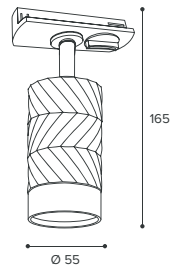

WTL-GU10/09 трековые

Модель	WTL-GU10/09BG	WTL-GU10/09WG
Мак мощность лампы, Вт	50	50
Цоколь	GU10	GU10
Тип лампы	PAR16	PAR16
Материал корпуса	алюминий	алюминий
Габариты, мм	Ø55x145x165	Ø55x145x165
Способ монтажа	в шинопровод	в шинопровод
Штрихкод, (ед.)	4680614700204	4680614700211

- Чёрный/золотой корпус
- Белый/золотой корпус