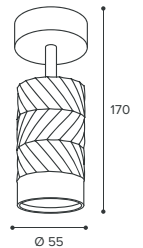

WSL-GU10/S09

Модель	WSL-GU10/S09BG	WSL-GU10/S09WG
Мак мощность лампы, Вт	50	50
Цоколь	GU10	GU10
Тип лампы	PAR16	PAR16
Материал корпуса	алюминий	алюминий
Габариты, мм	Ø60x170	Ø60x170
Способ монтажа	накладной	накладной
Штрихкод, (ед.)	4680614700167	4680614700174

- Чёрный/золотой корпус
- Белый/золотой корпус