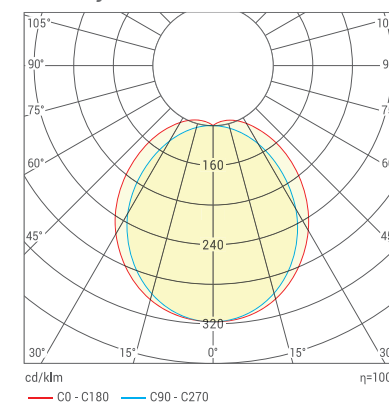

Косинусная КСС

PF

>0.97

CRI≥85

Kp<1%

AC 184-264 В,
50 Гц

II класс
защиты

-40...+45°C /
+1...+45°C (с БАП)

У2 /
УХЛ4 (с БАП)

IP67

50 000 ч

ДСП05-36-001-4К

тип —
серия —
мощность —
цветовая температура (4000K/5000K/6500K)
рассеиватель (1 — матовый)
драйвер (0 — стандартное исполнение, 1 — 1-10V,
2 — DALI, 4 — БАП EM1 (1 час), 5 — БАП EM3 (3 часа))
стандартное исполнение