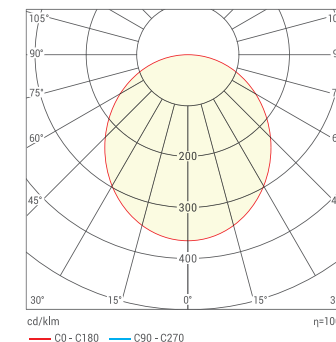

МАГИСТРАЛЬНЫЕ ЛИНЕЙНЫЕ СВЕТОДИОДНЫЕ СВЕТИЛЬНИКИ ДСО04 MARKET

130
лм/Вт

125
лм/Вт

ОСОБЕННОСТИ

- ◆ Возможность соединения в линию в зависимости от мощности (27Вт — 40 шт., 54Вт — 30 шт., 81Вт — 20 шт.)
- ◆ Варианты коррелированной цветовой температуры: 4000K, 5000K и 6500K
- ◆ Модификации с блоками аварийного питания на 1 и 3 часа
- ◆ Модификации с управлением по протоколам 1-10V и DALI
- ◆ Стабильность характеристик на протяжении всего срока службы (не менее 50000 часов)
- ◆ Установка на специальные крепления (входят в комплект поставки)
- ◆ Соединительные элементы и торцевые заглушки поставляются отдельно

Мощность, Вт	Световой поток, лм (матовый / микропризма)	A, мм	B, мм	C, мм
27	3400 / 3500	1475	70	110
54	6750 / 7000	1475	70	110
81	10000 / 10500	1475	70	110

Косинусная КСС

CRI ≥ 85

Kp < 1%

AC 184-264 В,
50 Гц