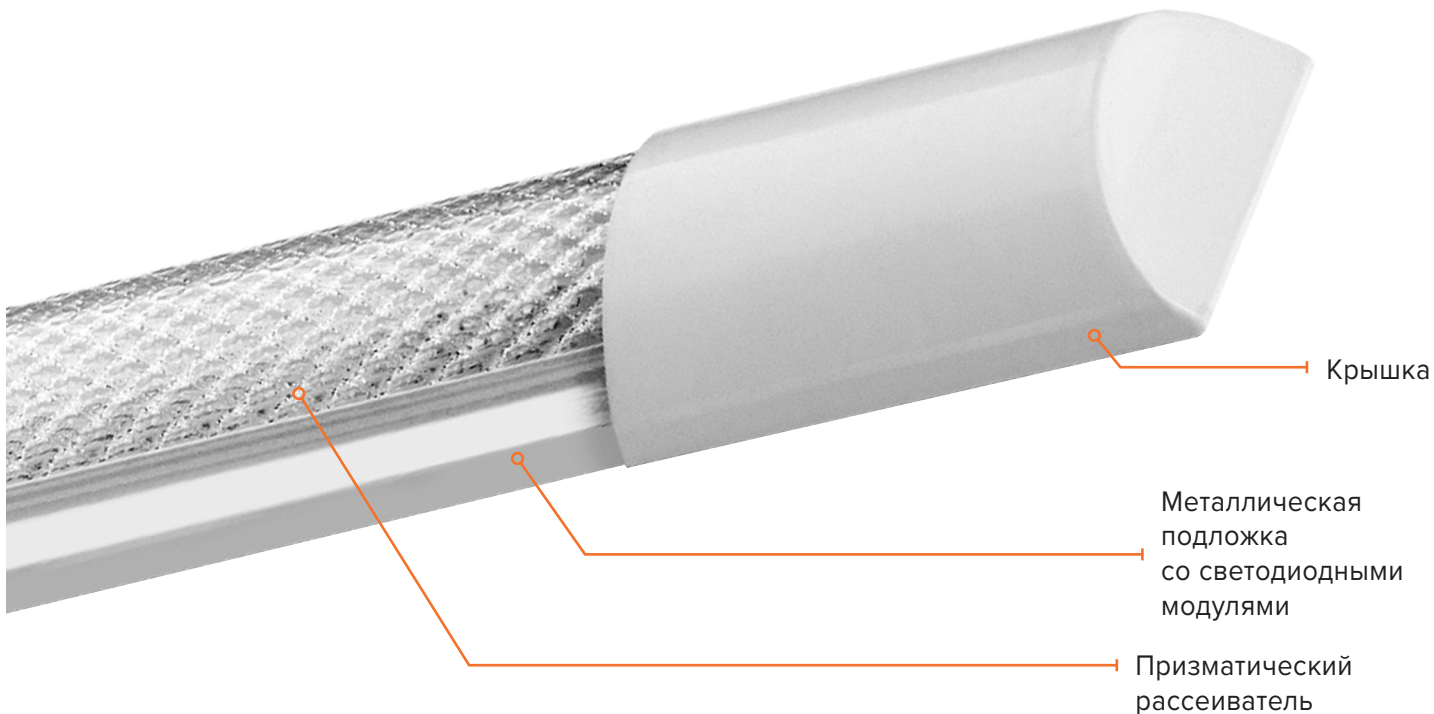

Варианты крепления:

Габариты:

КСС: