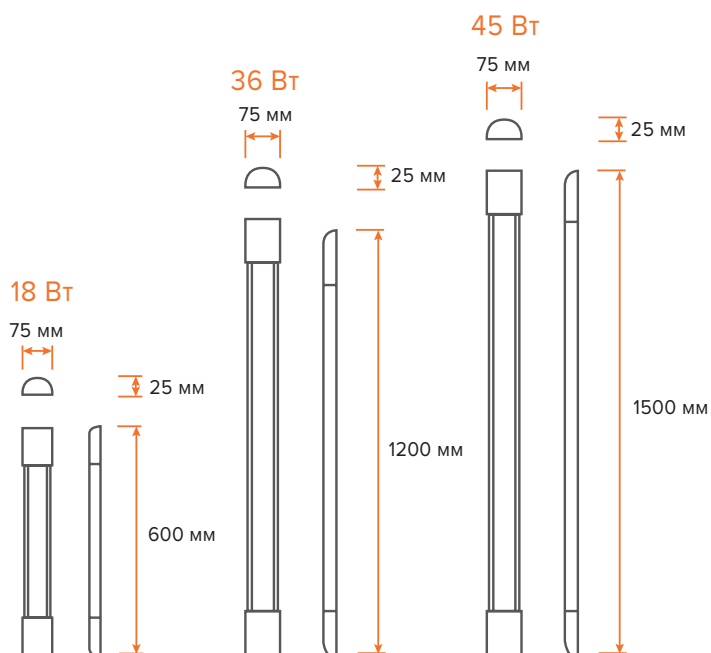

						
>110 лм/Вт	CRI≥70	Кп ≤ 5%	120°	~220-240В	0,9	
						
I класс защиты	IP40	УХЛ4	-20..+45°C	90°	30 000ч	2 года

Изготовлены из не поддерживающего горение и не желтеющего поликарбоната.

Равномерное освещение без мерцаний не утомляет глаз.

Установка накладным или подвесным способом\*.

Высокая световая отдача 110 лм/Вт.

Артикул	WLFS18W04	WLFW18W04	WLFS36W04	WLFW36W04	WLFS45W04	WLFW45W04
Мощность, Вт	18	18	36	36	45	45
Световой поток, лм	2000	2000	4000	4000	5000	5000
Цветовая температура, К	4000	6500	4000	6500	4000	6500
Тип рассеивателя	Призматический	Призматический	Призматический	Призматический	Призматический	Призматический
Цвет корпуса	Белый	Сталь	Сталь	Сталь	Сталь	Сталь
Материал корпуса	Сталь	Сталь	Сталь	Сталь	Сталь	Сталь
Габариты, мм	600x75x25	600x75x25	1200x75x25	1200x75x25	1500x75x25	1500x75x25

### Габариты: